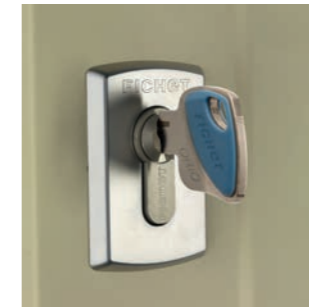

Anti-pince

VUE EXTÉRIEURE
avec la conservation de votre porte d'origine

VUE INTÉRIEURE
du blindage enveloppant et de la serrure Alicea

ESTHÉTISME

- Finitions soignées **sans soudure**
- **Gâche incluse dans le bâti** pour une meilleure esthétique et un réglage intégré
- **Blindage bicolore** en option
- Plaques de recouvrement et kit décor extérieur fournis
- **Choix dans les finitions** extérieures adaptables à la porte d'origine : 12 coloris tôles laquées ou 9 tôles plastifiées tons bois
- Dégagement du blindage au niveau de la plinthe pour plus d'esthétisme
- **Barre de seuil en aluminium** faible hauteur **résistante** à l'abrasion

SÉCURITÉ ET CONFORT

- Serrure à **3 points, pènes crochet**
- **Reproduction** de vos clés **contrôlée**, gage de sécurité
- **Anti-pince intégré** pour contrer les attaques au pied-de-biche
- Réglage du 1/2 tour intégré
- Barre de seuil adaptée aux **personnes à mobilité réduite**
- Joints de seuil clipsés pour une **meilleure tenue** dans le temps
- Joints d'étanchéité fournis
- **3 paumelles** vissées, à **billes et robustes**, de 140 mm de hauteur
- **2 pannetons anti-dégondage** de 15mm de Ø pour empêcher les attaques côté paumelles

ENTREBÂILLEUR MANUEL

MICROVISEUR MÉCANIQUE
Chromé ou laiton

MICROVISEUR NUMÉRIQUE STANDARD

MICROVISEUR NUMÉRIQUE PREMIUM

LES PÈNES

Profitez d'une **sécurité maximale** grâce à la **force exclusive des pènes Fichet**.

Double pêne central

Pêne basculant à crochets

LES CYLINDRES

Découvrez le **confort d'utilisation** d'Alicea : verrouillage en 1 seul tour de clé avec les cylindres 787 Z et F3D.

Tous les cylindres Fichet sont livrés avec 4 clés et leur carte de propriété, empêchant toute reproduction en dehors de l'usine Fichet.