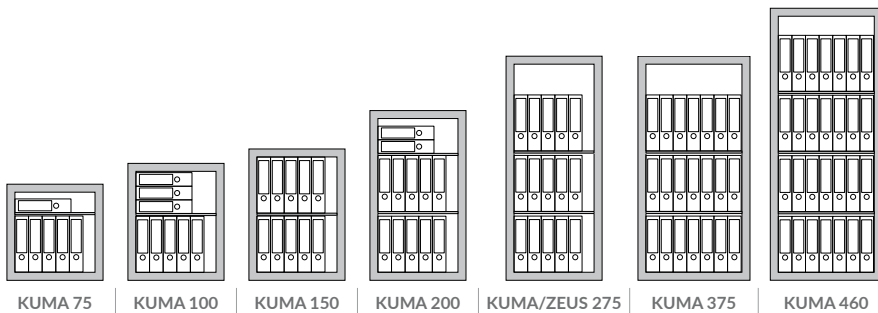

Model	Series	Lock	W x H x D	W x H x D	Weight	L	Shelves
KUMA-75	KUMA 75/TC	TC	600 × 600 × 470	500 × 500 × 300	Kg 255	L 75	1
KUMA-100	KUMA 100/TC	TC	730 × 600 × 490	560 × 500 × 320	Kg 306	L 100	1
KUMA-150	KUMA 150/TC	TC	820 × 600 × 590	720 × 500 × 420	Kg 375	L 151	2
KUMA-200	KUMA 200/TC	TC	1060 × 600 × 590	960 × 500 × 420	Kg 464	L 201	2
KUMA-275	KUMA 275/TC	TC	1400 × 600 × 590	1300 × 500 × 420	Kg 584	L 273	2
ZEUS-275	ZEUS 275/TC*	TC	1400 × 600 × 590	1300 × 500 × 420	Kg 610	L 273	2
KUMA-375	KUMA 375/TC	TC	1400 × 700 × 650	1300 × 600 × 480	Kg 690	L 374	2
KUMA-460	KUMA 460/TC	TC	1700 × 700 × 650	1600 × 600 × 480	Kg 820	L 460	3

*Cassaforte componibile · Modular safe · Coffre-fort modulaire · Modulare Tresore · Caja modular

VARIANTI SERRATURE · OPTIONAL LOCKS · VARIANTE DE SERRURES · SCHLOSSVARIANTEN · CERRADURAS OPCIONALES

E	F	G	H	I	M	O	Q	R
M52	M252	M252 MLCD	M552	M552 MLCD	PULSE	DIGITECH	MINITECH	TECHMASTER

ACCESSORI · ACCESSORIES · ACCESSOIRES · ZUBEHÖR · ACCESORIOS

101010462	Ripiano supplementare · Additional Shelf Tablette supplémentaire · Zusätzlicher Fachboden Estante adicional	75
101010463	Ripiano supplementare · Additional Shelf Tablette supplémentaire · Zusätzlicher Fachboden Estante adicional	100
101010464	Ripiano supplementare · Additional Shelf Tablette supplémentaire · Zusätzlicher Fachboden Estante adicional	150 200 275
101010465	Ripiano supplementare · Additional Shelf Tablette supplémentaire · Zusätzlicher Fachboden Estante adicional	375 460